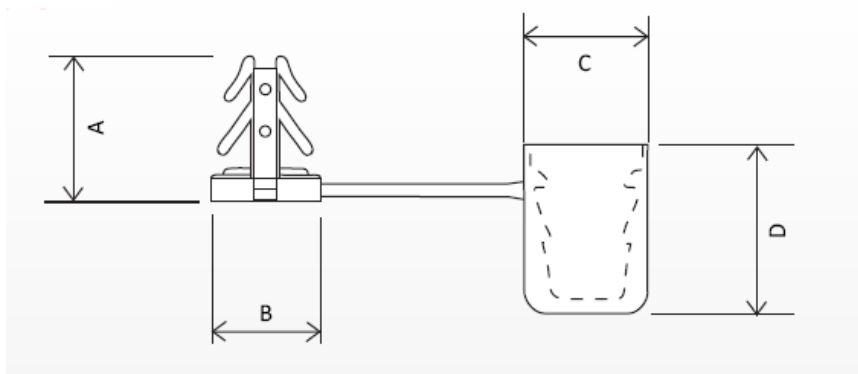

## AFMETINGEN

Security Seals

Type	A (mm)	B (mm)	C (mm)	D (mm)
ClickLock	17	13	15	20

INDICATIEVE VERZEGELINGEN

PRODUCTINFORMATIE