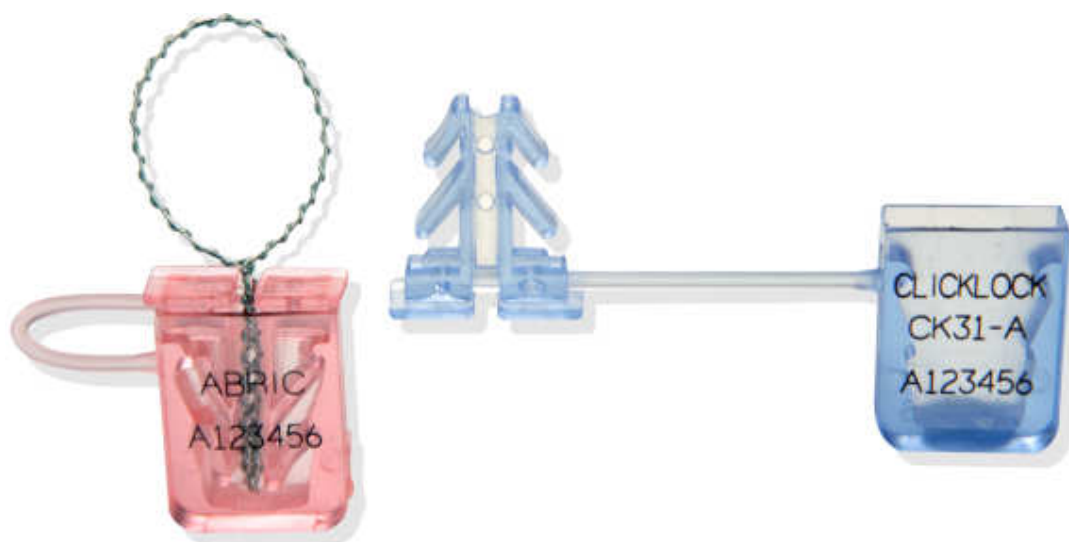

# ClickLock

ISC

Security Seals

**ClickLock** is vervaardigd uit het sterke polycarbonaat met 2 sets sluitpijlen voor extra veiligheid. De verzegeling is primair ontwikkeld voor het verzegelen van meters, maar kan ook effectief gebruikt worden voor een brede range toepassingen.

## AFMETINGEN

Security Seals

Type	A (mm)	B (mm)	C (mm)	D (mm)
ClickLock	17	13	15	20

INDICATIEVE VERZEGELINGEN

PRODUCTINFORMATIE